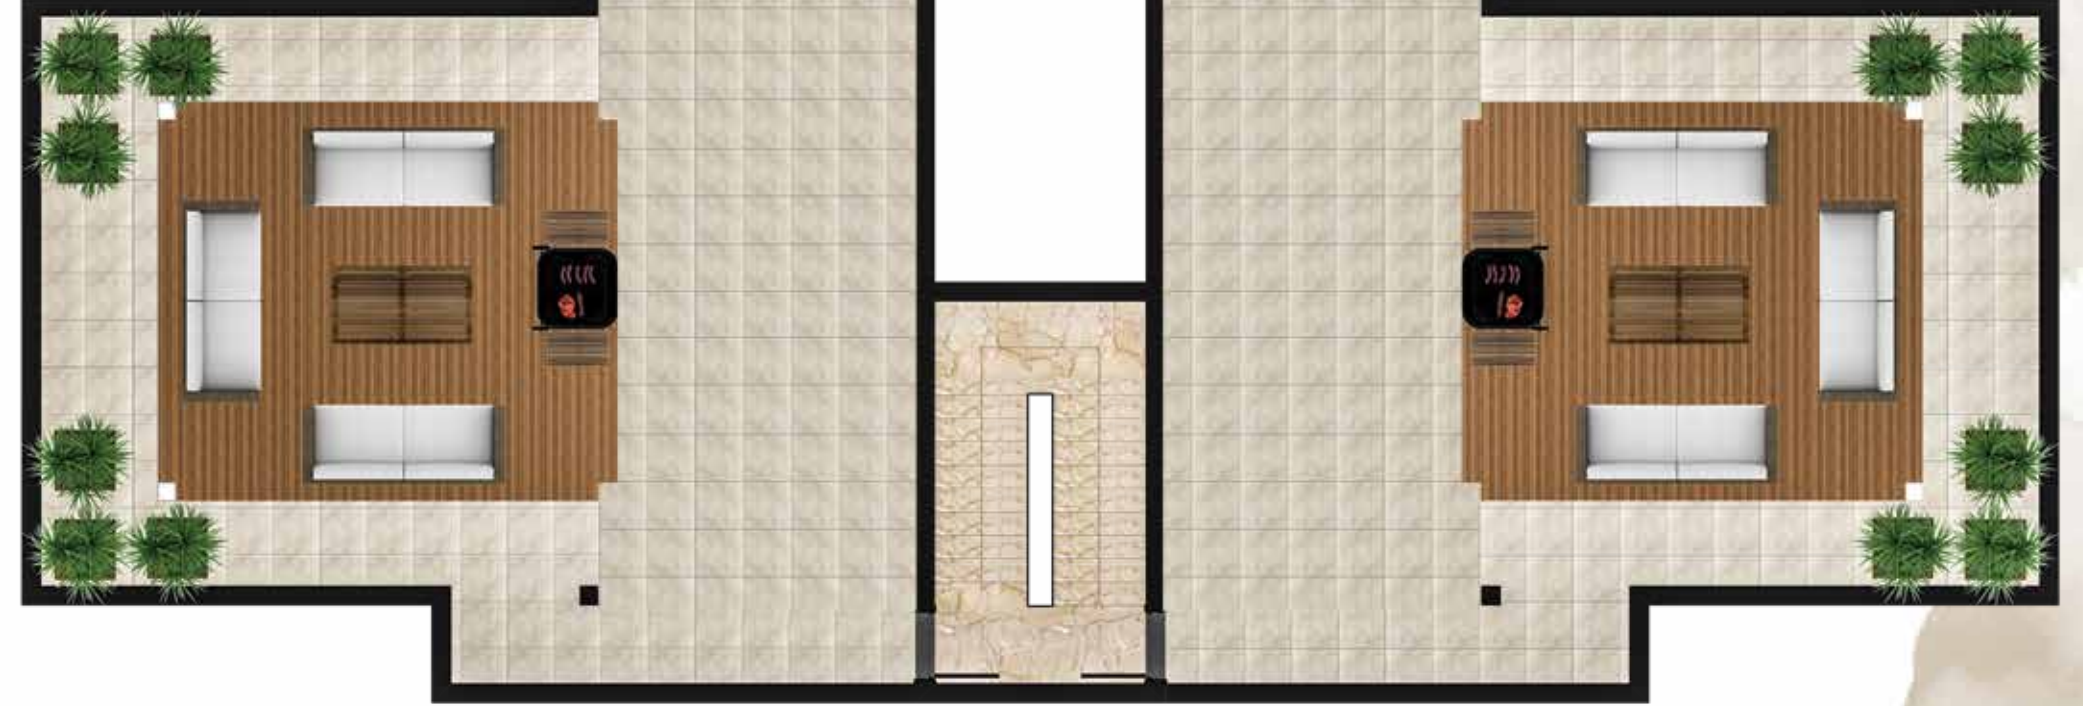

Apartment CAPRI

DAİRE

DAİRE
UNIT

DAİRE
UNIT

2+1

BRÜT
NET

110 m² /sqm
90 m² /sqm

① Salon | Livingroom	31,90 m² /sqm
② Antre | Entree	7,50 m² /sqm
③ Yatak Odası | Bedroom	12,25 m² /sqm
④ Evebeyn Yatak Odası | Parent Bedroom	17,25 m² /sqm
⑤ Evebyn Banyosu | Parent Bathroom	4,70 m² /sqm
⑥ Banyo | Bathroom	5,75 m² /sqm
⑦ Balkon | Balcony	13,65 m² /sqm

ÇATI TERAS
TERRACE

ÇATI TERAS 60 m² /sqm

A BLOK

B BLOK